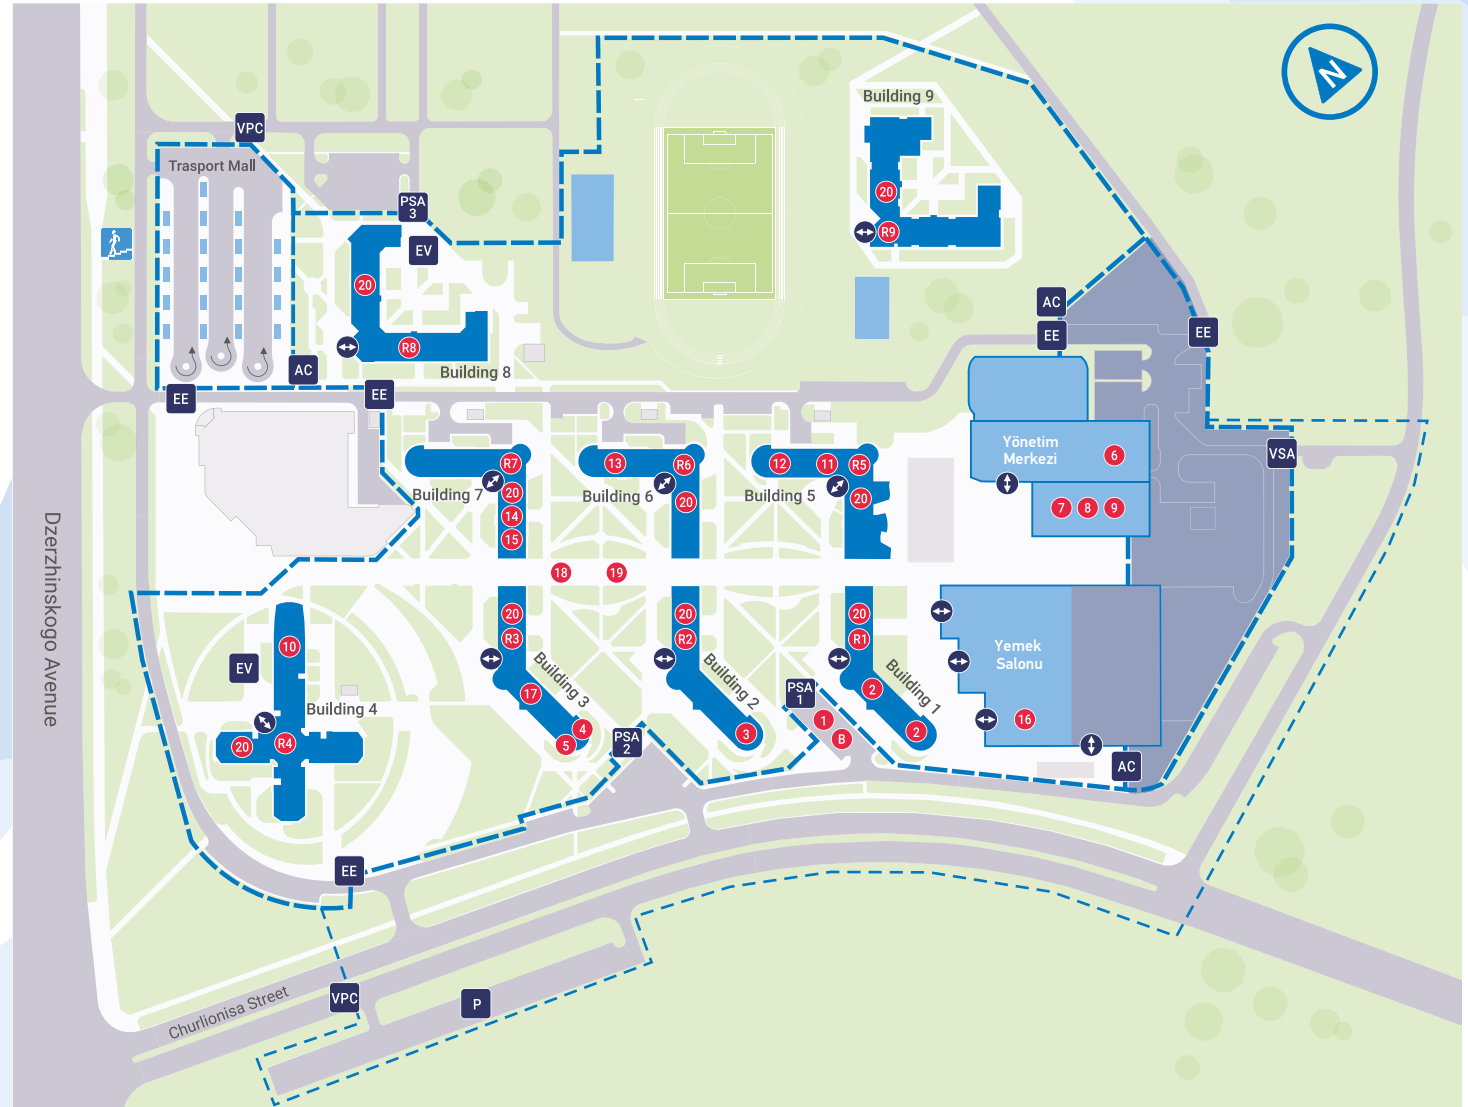

## Yarışma Tesisleri

- 1 Shooting Centre
- 2 Sporting Club
- 3 Sports Palace URUCHIE
- 4 Olympic Sports Complex (Beach Soccer)
- 5 Olympic Sports Complex (Archery)
- 6 Minsk City Centre
- 7 DINAMO Stadium
- 8 Sports Palace
- 9 PALOVA Arena
- 10 Olympic Tennis Centre
- 11 FALCON Club
- 12 Velodrome
- 13 MINSK Arena
- 14 Regatta Course ZASLAVL
- 15 CHIZHOVKA Arena

- Operasyonel Alan
- VPC Araç İzin Kontrolü
- PSA 1-3 Yaya Görüntüleme Alanı
- VSA Araç İzleme Alanı
- EE Acil Giriş / Çıkış
- AC Giriş Kontrolü
- EV Acil Araç Parkı
- P Otopark
- ↕ Giriş / Çıkış
- B Bagaj Tesimat / Yükleme Alanı
- 1 Akreditasyon Merkezi
- 2 Ticari Tesisler
- 3 Karşılama Merkezi
- 4 Misafir Kartı Merkezi
- 5 Köy Medya Merkezi
- 6 İbadet Alanı
- 7 Spor Bilgi Merkezi
- 8 NOC Hizmet Merkezi
- 9 Kafile Şefi Salonu
- 10 Poliklinik
- 11 Genel Mağaza
- 12 Belarus Kültür Merkezi
- 13 Protokol Ofisi
- 14 Doping Kontrol Merkezi
- 15 Doping Kontrol Komuta Merkezi
- 16 WADA Standı
- 17 Belarus'un En İyileri
- 18 Sporcu Karşılama Tören Sahnesi
- 19 Bayrak Meydanı
- 20 Çamaşır Hizmeti
- R1 - R9 Konaklama Merkezi

- Güvenli Alan
- Kontrol Alanı
- Yaya Altgeçiti